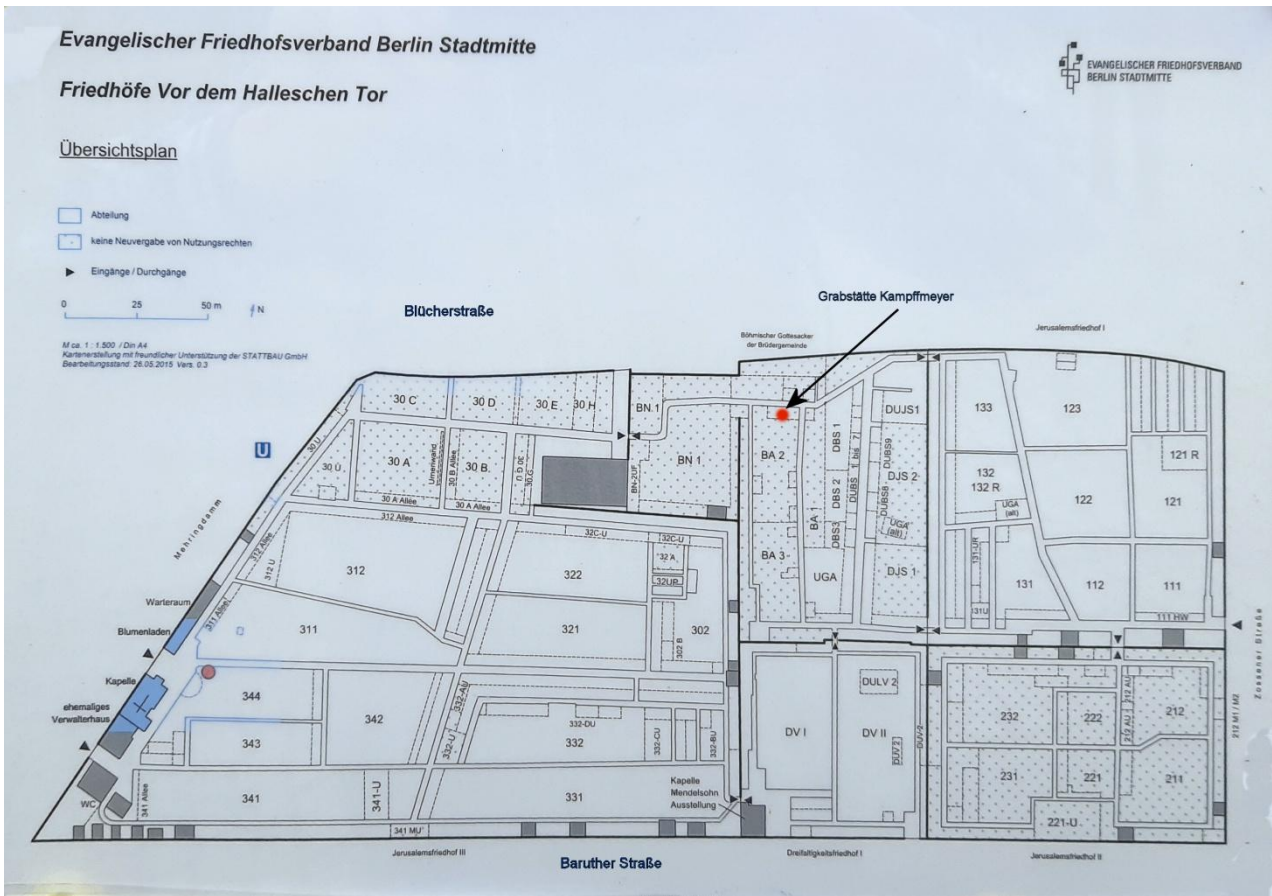

# Grabstätte Familie Kampffmeyer (VI. Generation)

4 Kinder von Carl Kampffmeyer (1784-1856, V. Generation), Bruder von Martin Matthias K.  
 Mehringdamm 21, Koordinaten: Länge 13° 23' 33" O; Breite 52° 29' 45" N